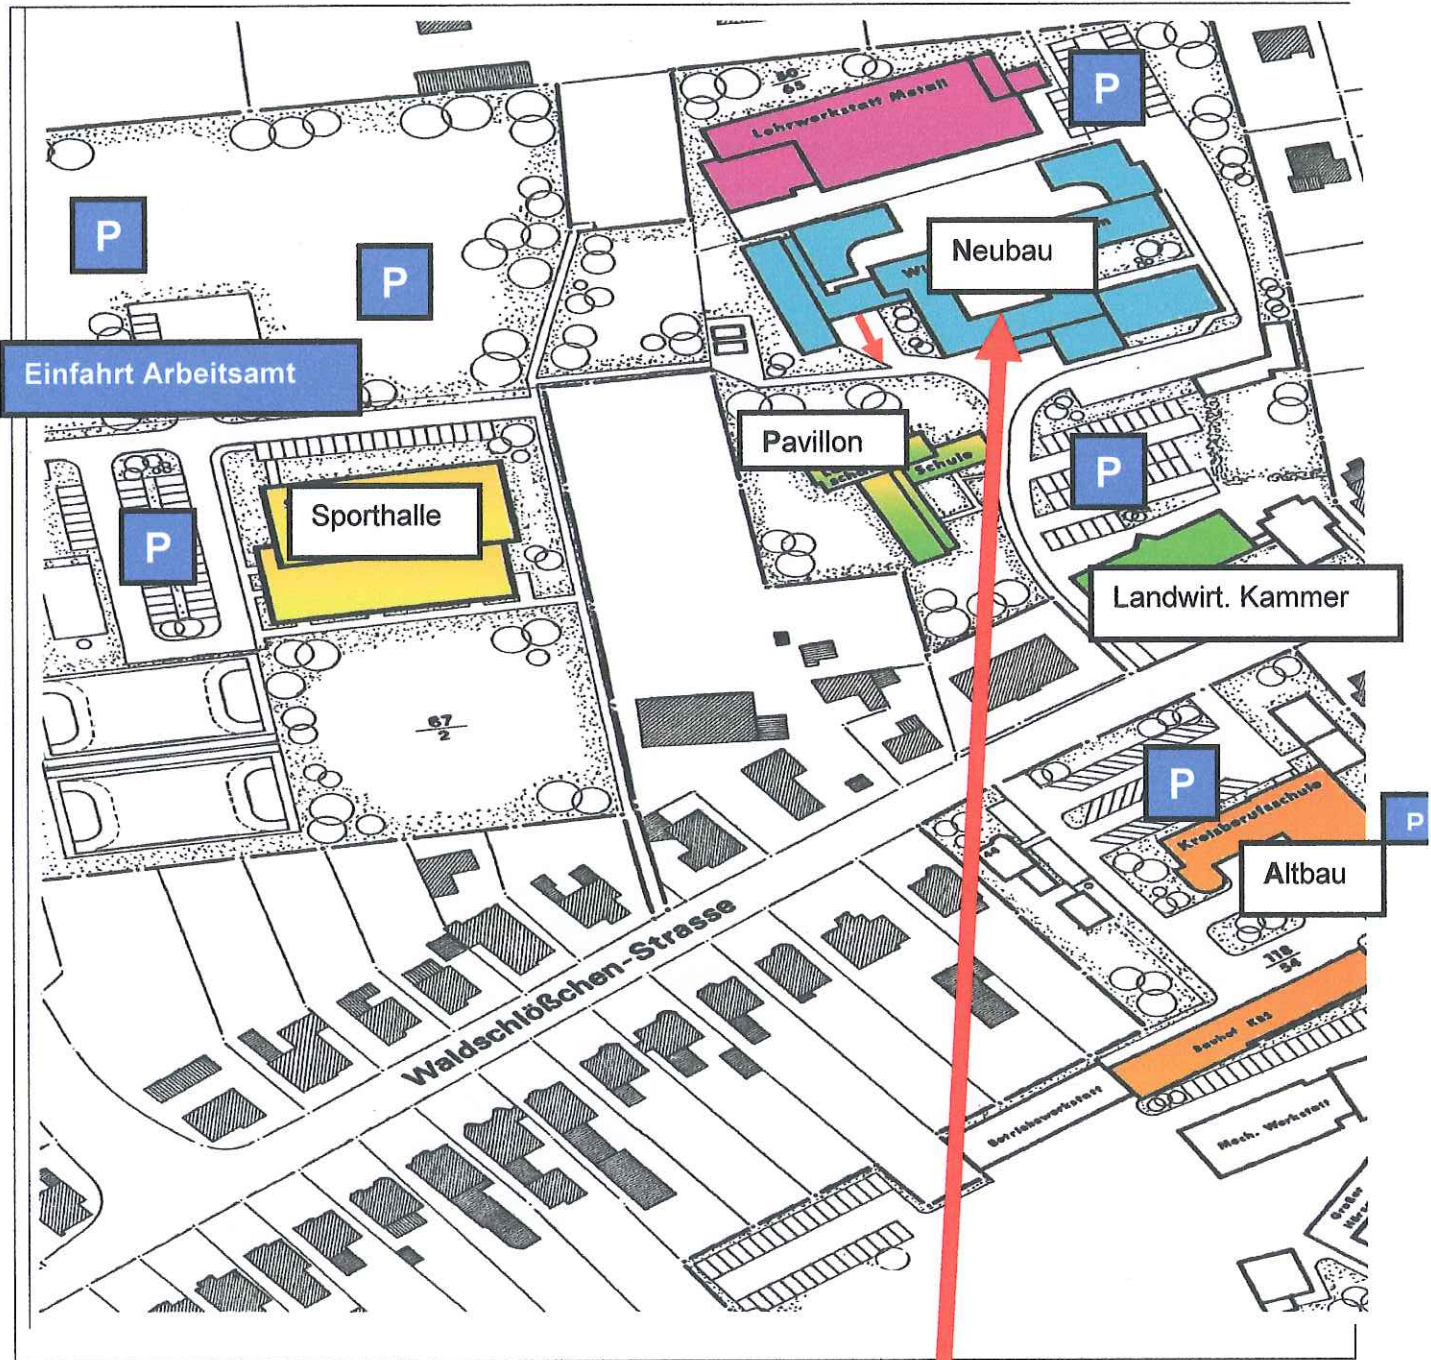

### ABLAUFPLAN

Zeit	Inhalt	Ort
08:00 – 09:00	Begrüßung, kurzer Rundgang durch die Schule und kurze Einführung durch die Abteilungsleitung	Eingangsbereich (Foyer) im Neubau
09:30 – 11:00	<b>UNTERRICHT I –</b> <b>regulärer Unterricht (90 Min.)</b>	Diverse Klassenräume
11:00 – 11:15	Pause	Multifunktionaler Raum
11:15 – 12:00	<b>UNTERRICHT II</b> <b>Verkürzte Unterrichtsteilnahme (45 Min.)</b>	Diverse Klassenräume
12:00 – 12:15	PAUSE	Multifunktionaler Raum
12:15 – 12:45	<b>SCHÜLER INFORMIEREN SCHÜLER –</b> <b>Schüler des BG geben einen Erfahrungsbericht</b>	Multifunktionaler Raum
12:45 – ca. 13:00	<b>ABSCHLUSSGESPRÄCH</b>	Multifunktionaler Raum

*Herzlich willkommen!*

**SCHULBESUCHSTAGE AM BERUFLICHEN GYMNASIUM (BG)**

Treffpunkt: Eingangsbereich des Neubaus  
des BBZ Dithmarschen

**BBZ Dithmarschen**  
**Waldschlößchenstr. 48 – 52**  
**25746 Heide**  
**Telefon: 0481/ 850 810**

Treffpunkt

Eingangsbereich Neubau

Berufliches Gymnasium im Neubau des BBZ Dithmarschen in Heide